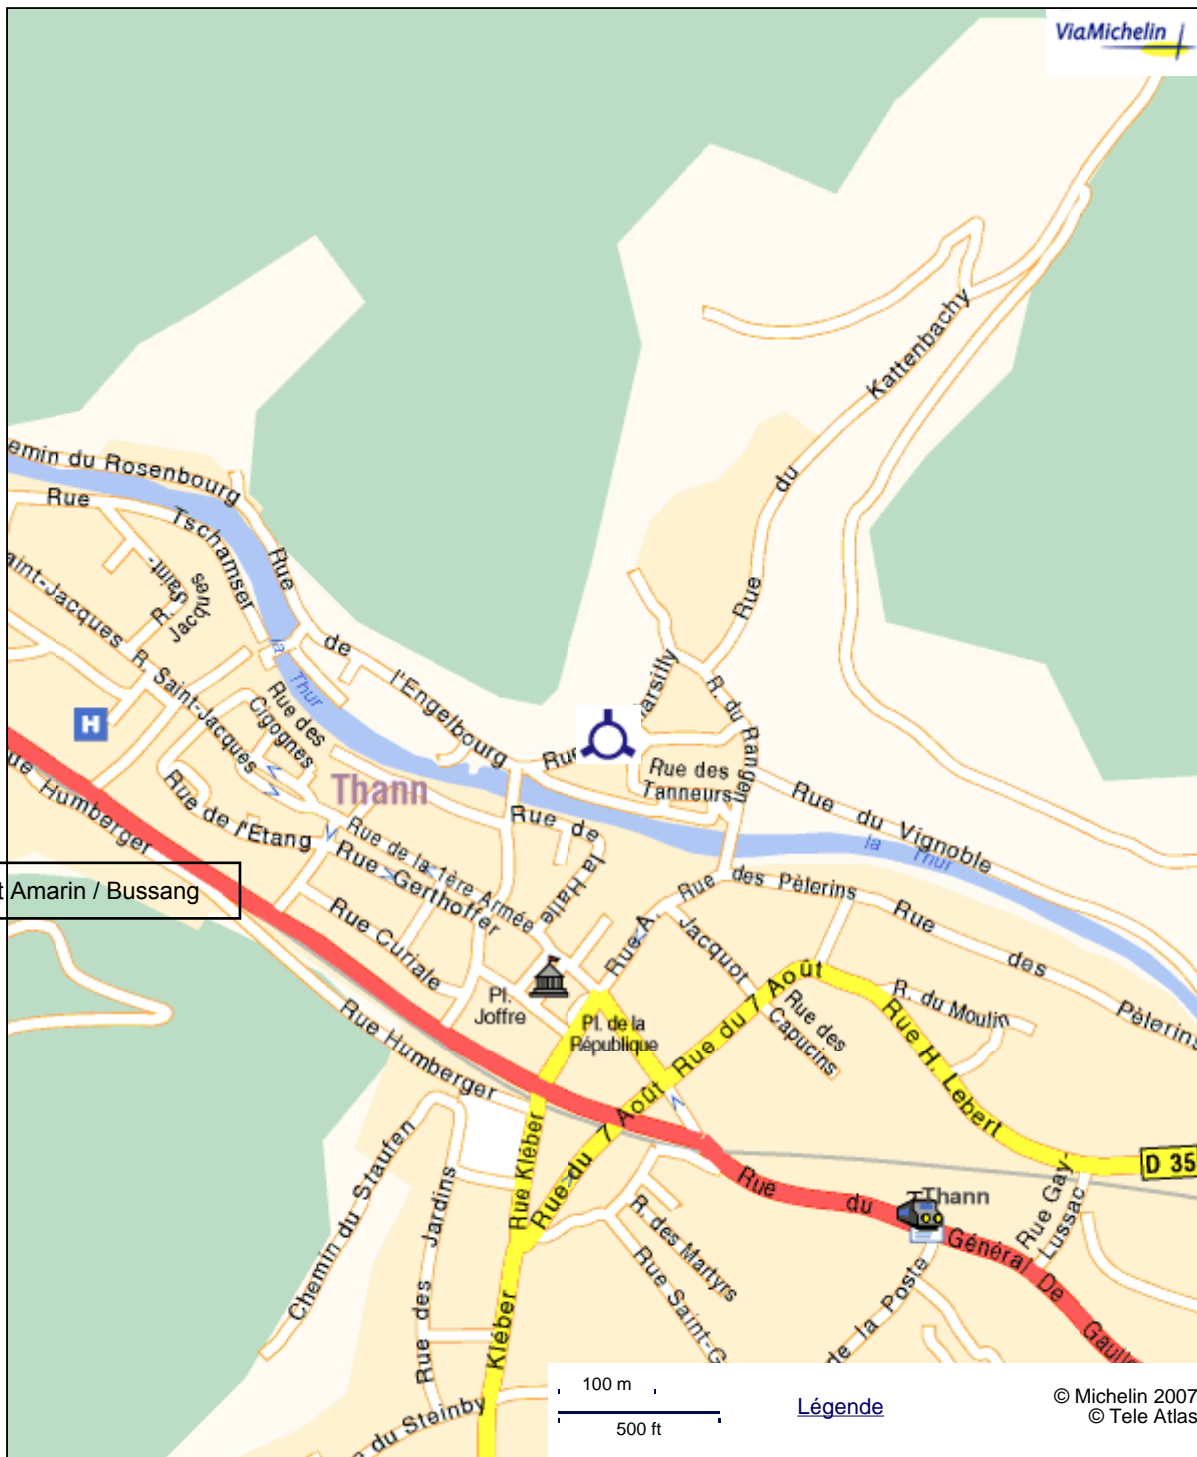

Centre d'Etudes Spirites Léon Denis - 20 rue Marsilly - 68800 Thann

N66 vers St Amarin / Bussang

N66 vers Mulhouse / Cernay