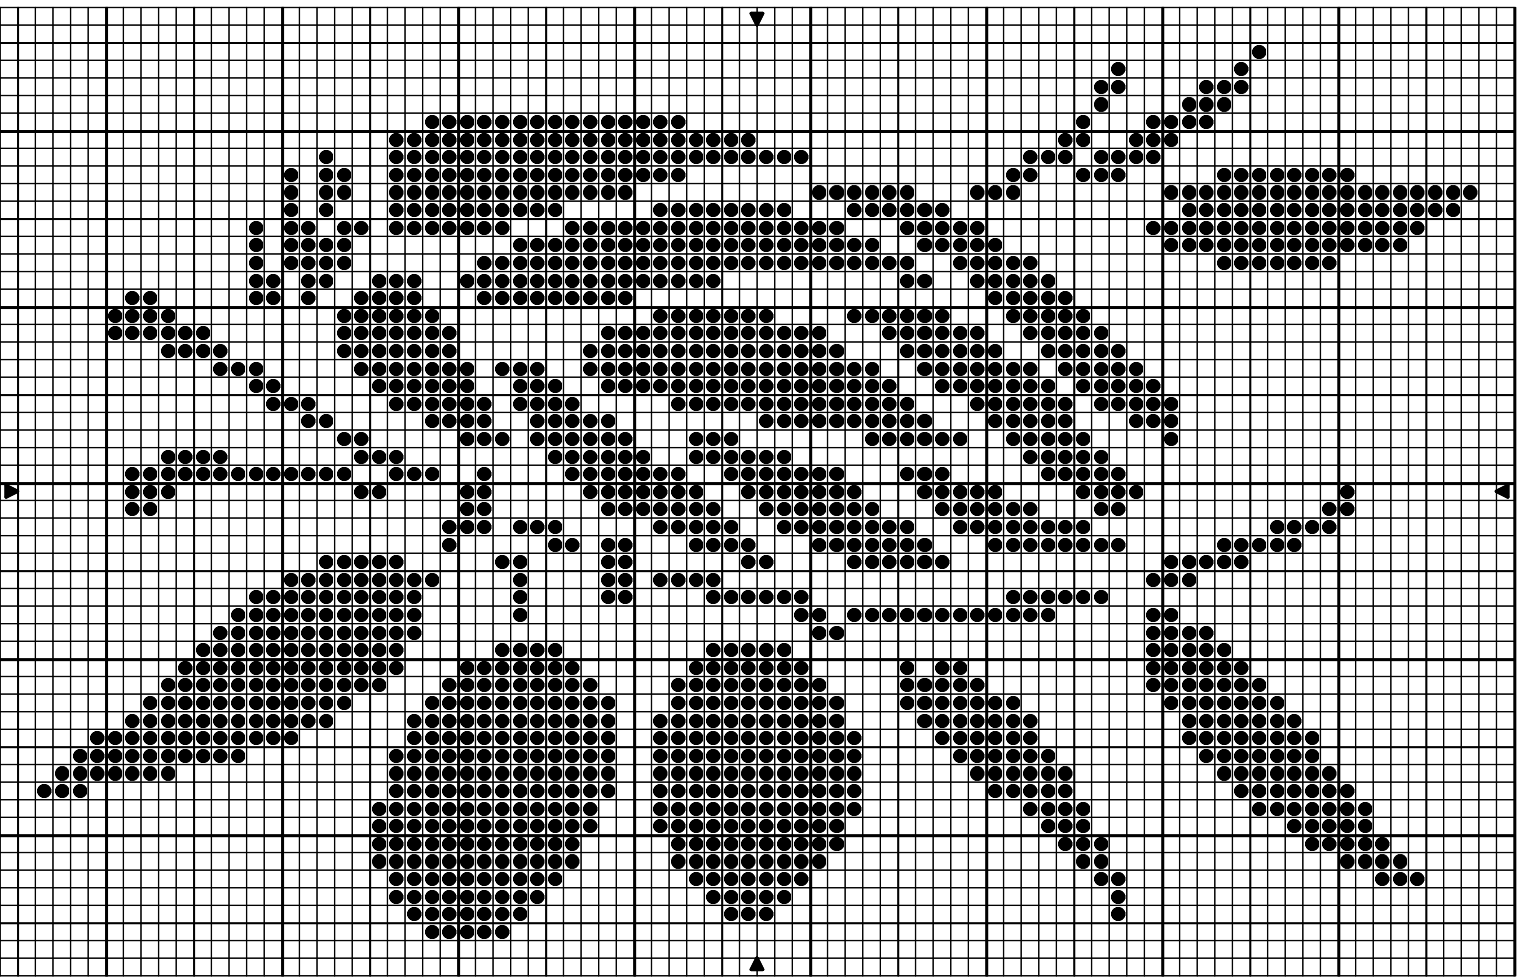

Cigale sur la branche

Cigale sur la branche

● Rouge laque de Chine DMC 304

Nombre de points : 82 x 51

Dessiné par: Croix-moi