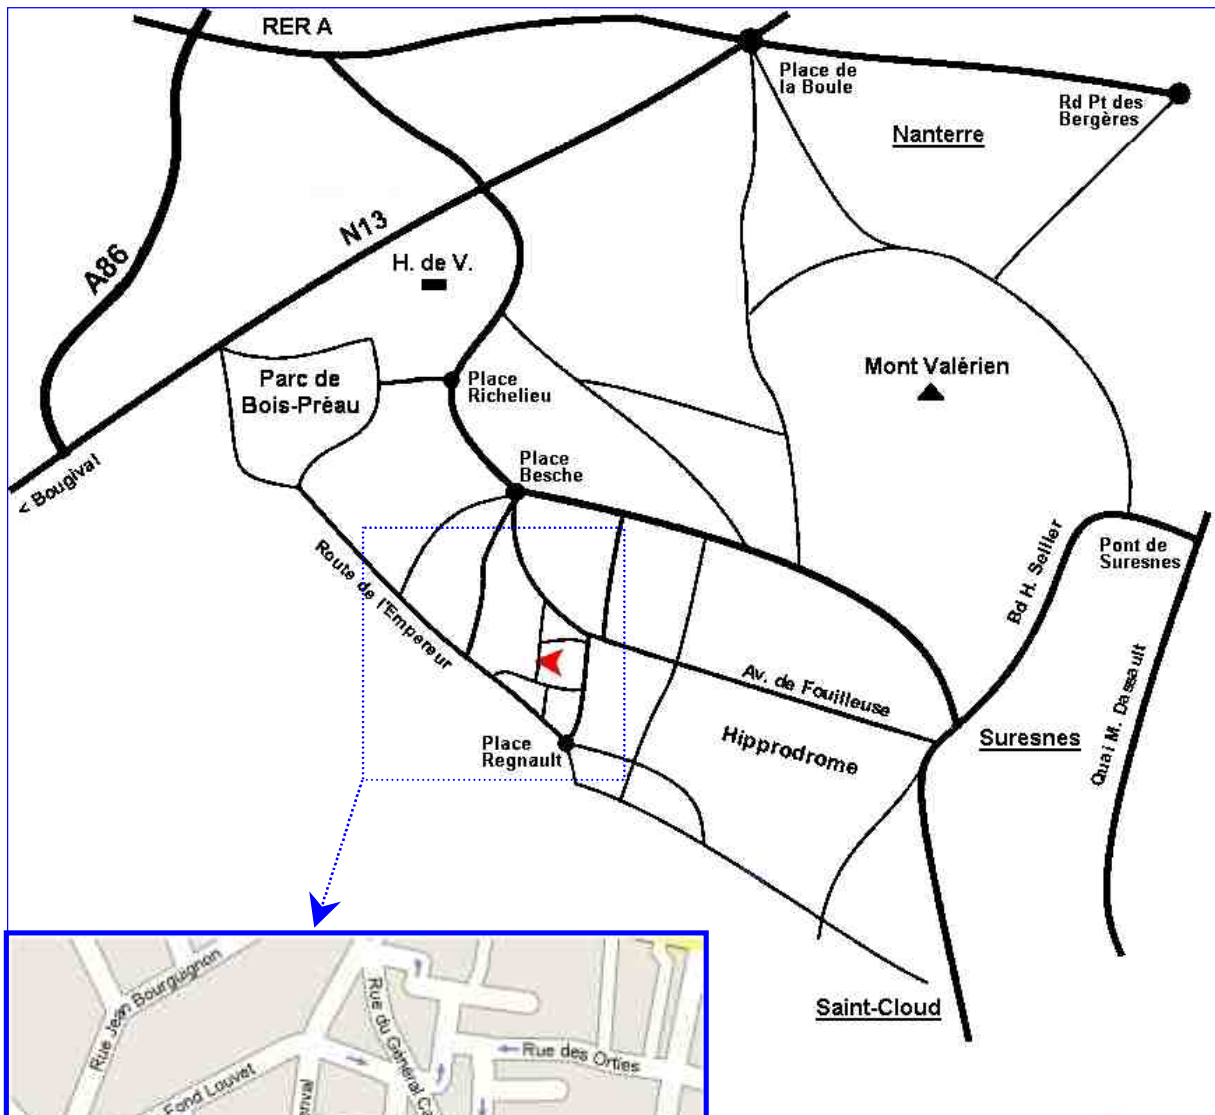

Accéder au RUEIL AC Tennis de Table

RUEIL AC Tennis de Table

Gymnase Pasteur

42 Rue des 18 Arpents

92 Rueil-Malmaison

(: 01.47.51.98.42